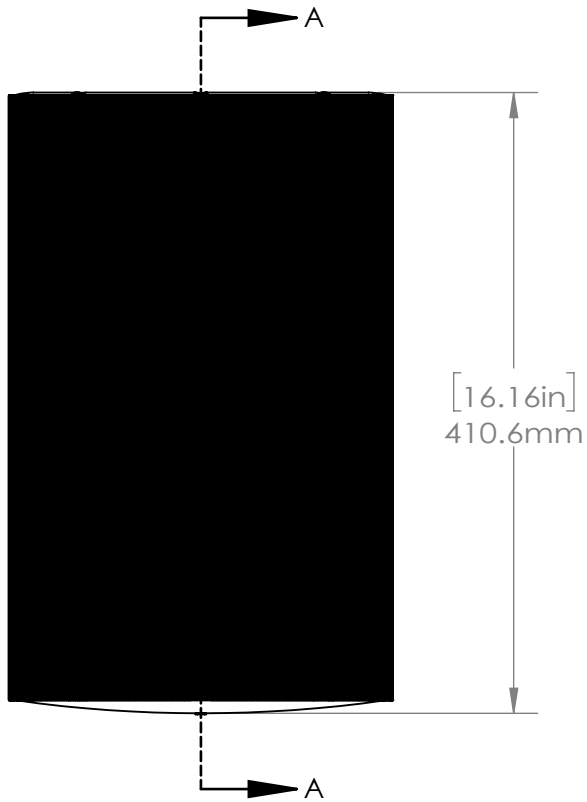

Mounting holes

SECTION A-A

Origin Acoustics  
6975 S Decatur Blvd  
Suite 140  
Las Vegas, NV 89118

844-ORIGIN1 (674-4461)  
www.originacoustics.com

PP80

SCALE:1:5