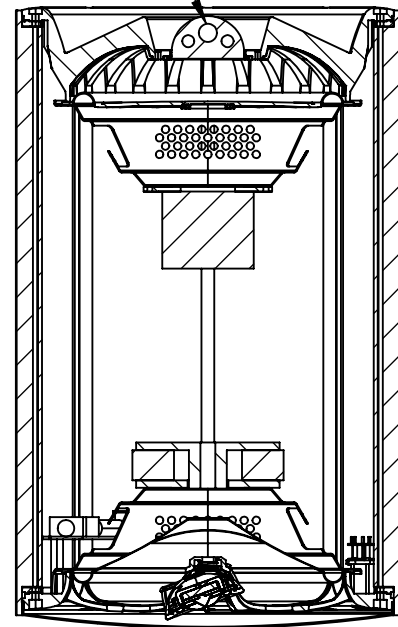

Mounting holes

SECTION A-A

Origin Acoustics  
6975 S Decatur Blvd  
Suite 140  
Las Vegas, NV 89118

844-ORIGIN1 (674-4461)  
www.originacoustics.com

PP80

SCALE:1:5