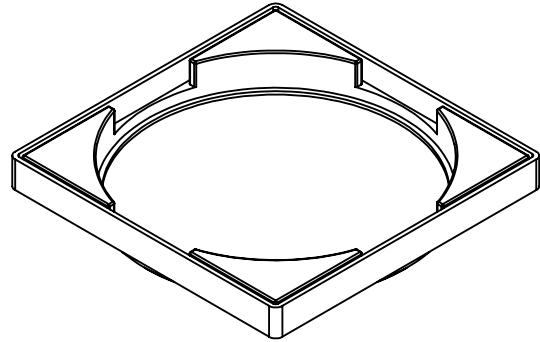

MOS36 round trims

SCALE:1:2

Origin Acoustics
6975 S Decatur Blvd
Suite 140
Las Vegas, NV 89118

844-ORIGIN1 (674-4461)
www.originacoustics.com

MOS36 spacers

SCALE:1:2

Origin Acoustics
6975 S Decatur Blvd
Suite 140
Las Vegas, NV 89118