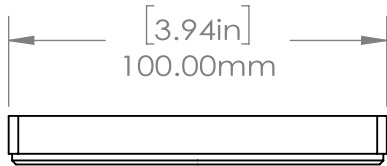

MOS36 round trims

SCALE:1:2

Origin Acoustics
6975 S Decatur Blvd
Suite 140
Las Vegas, NV 89118

844-ORIGIN1 (674-4461)
www.originacoustics.com

MOS36 spacers

SCALE:1:2

Origin Acoustics
6975 S Decatur Blvd
Suite 140
Las Vegas, NV 89118