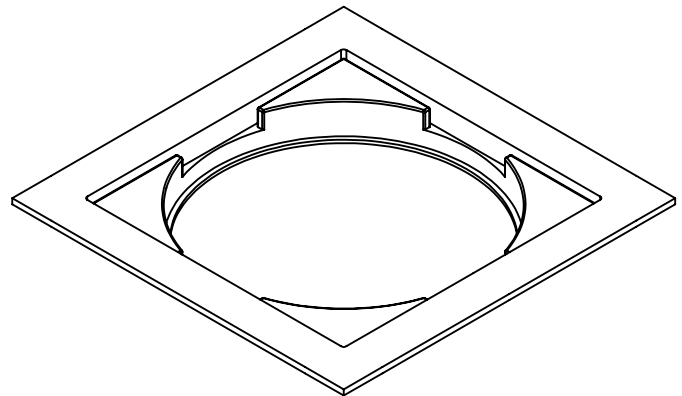

MOS36 round trims

SCALE:1:2

Origin Acoustics
6975 S Decatur Blvd
Suite 140
Las Vegas, NV 89118

844-ORIGIN1 (674-4461)
www.originacoustics.com

MOS36 spacers

SCALE:1:2

Origin Acoustics
6975 S Decatur Blvd
Suite 140
Las Vegas, NV 89118