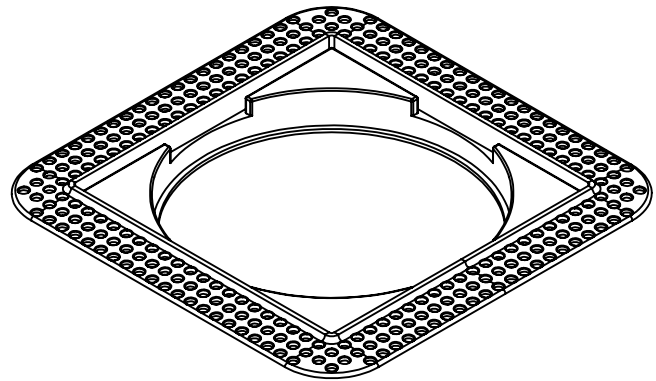

MOS36 round trims

SCALE:1:2

Origin Acoustics
6975 S Decatur Blvd
Suite 140
Las Vegas, NV 89118

844-ORIGIN1 (674-4461)
www.originacoustics.com

MOS36 spacers

SCALE:1:2

Origin Acoustics
6975 S Decatur Blvd
Suite 140
Las Vegas, NV 89118

844-ORIGIN1 (674-4461)
www.originacoustics.com

MOS36 square trims

SCALE:1:2

Origin Acoustics
6975 S Decatur Blvd
Suite 140
Las Vegas, NV 89118

844-ORIGIN1 (674-4461)
www.originacoustics.com

MOS36 K

SCALE:1:5