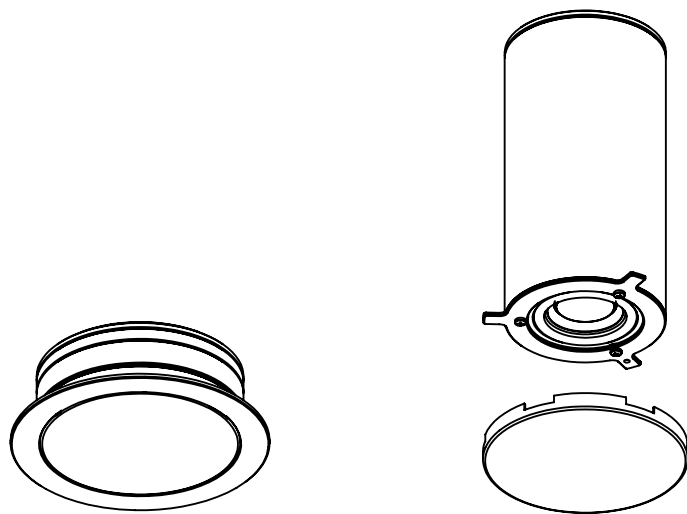

Origin Acoustics
6975 S Decatur Blvd
Suite 140
Las Vegas, NV 89118

844-ORIGIN1 (674-4461)
www.originacoustics.com

MOS36K

SCALE:1:5