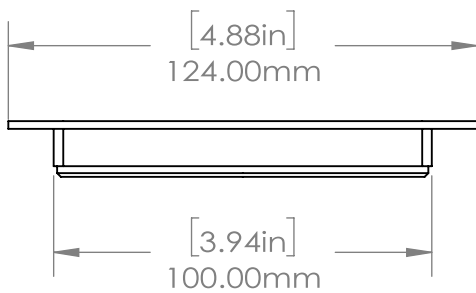

MOS36 round trims

SCALE:1:2

Origin Acoustics
6975 S Decatur Blvd
Suite 140
Las Vegas, NV 89118

844-ORIGIN1 (674-4461)
www.originacoustics.com

MOS36 spacers

SCALE:1:2

Origin Acoustics
6975 S Decatur Blvd
Suite 140
Las Vegas, NV 89118