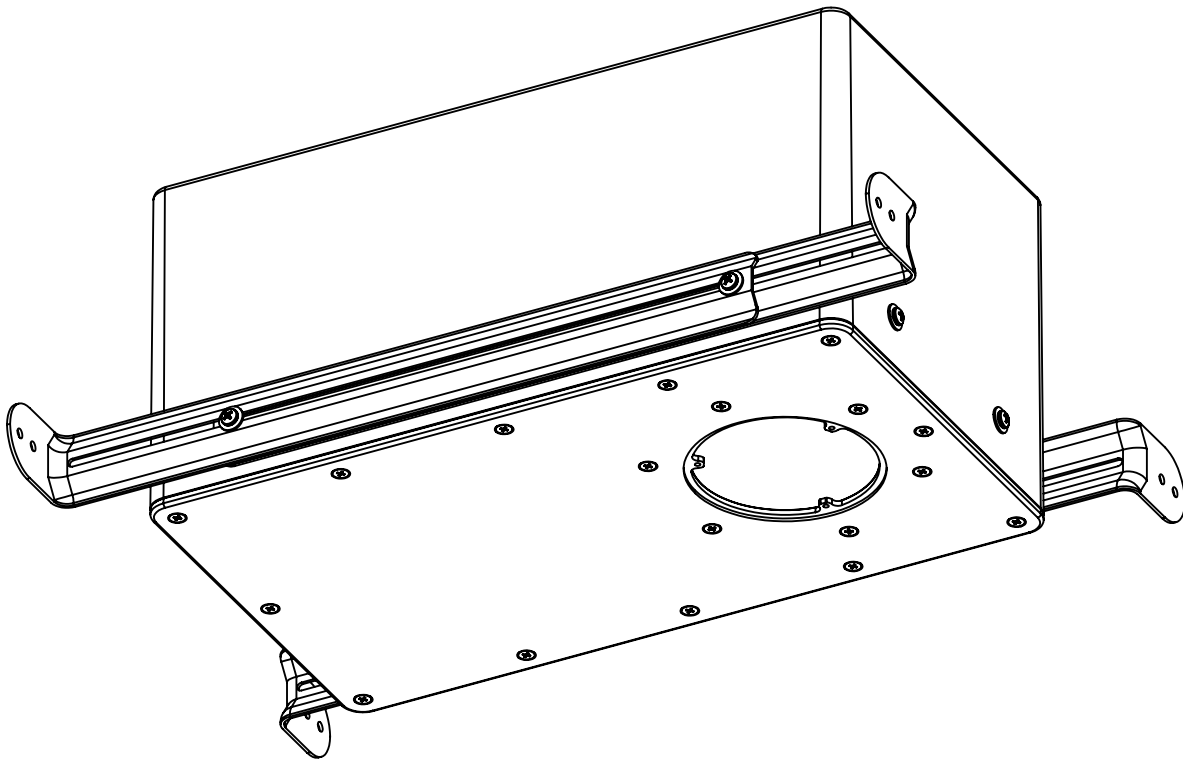

Origin Acoustics
6975 S Decatur Blvd
Suite 140
Las Vegas, NV 89118

844-ORIGIN1 (674-4461)
www.originacoustics.com

MOS36K

SCALE:1:5