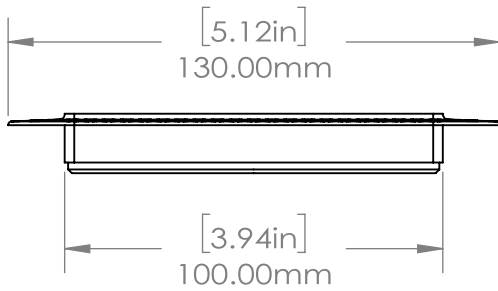

MOS36 round trims

SCALE:1:2

Origin Acoustics
6975 S Decatur Blvd
Suite 140
Las Vegas, NV 89118

844-ORIGIN1 (674-4461)
www.originacoustics.com

MOS36 spacers

SCALE:1:2

Origin Acoustics
6975 S Decatur Blvd
Suite 140
Las Vegas, NV 89118