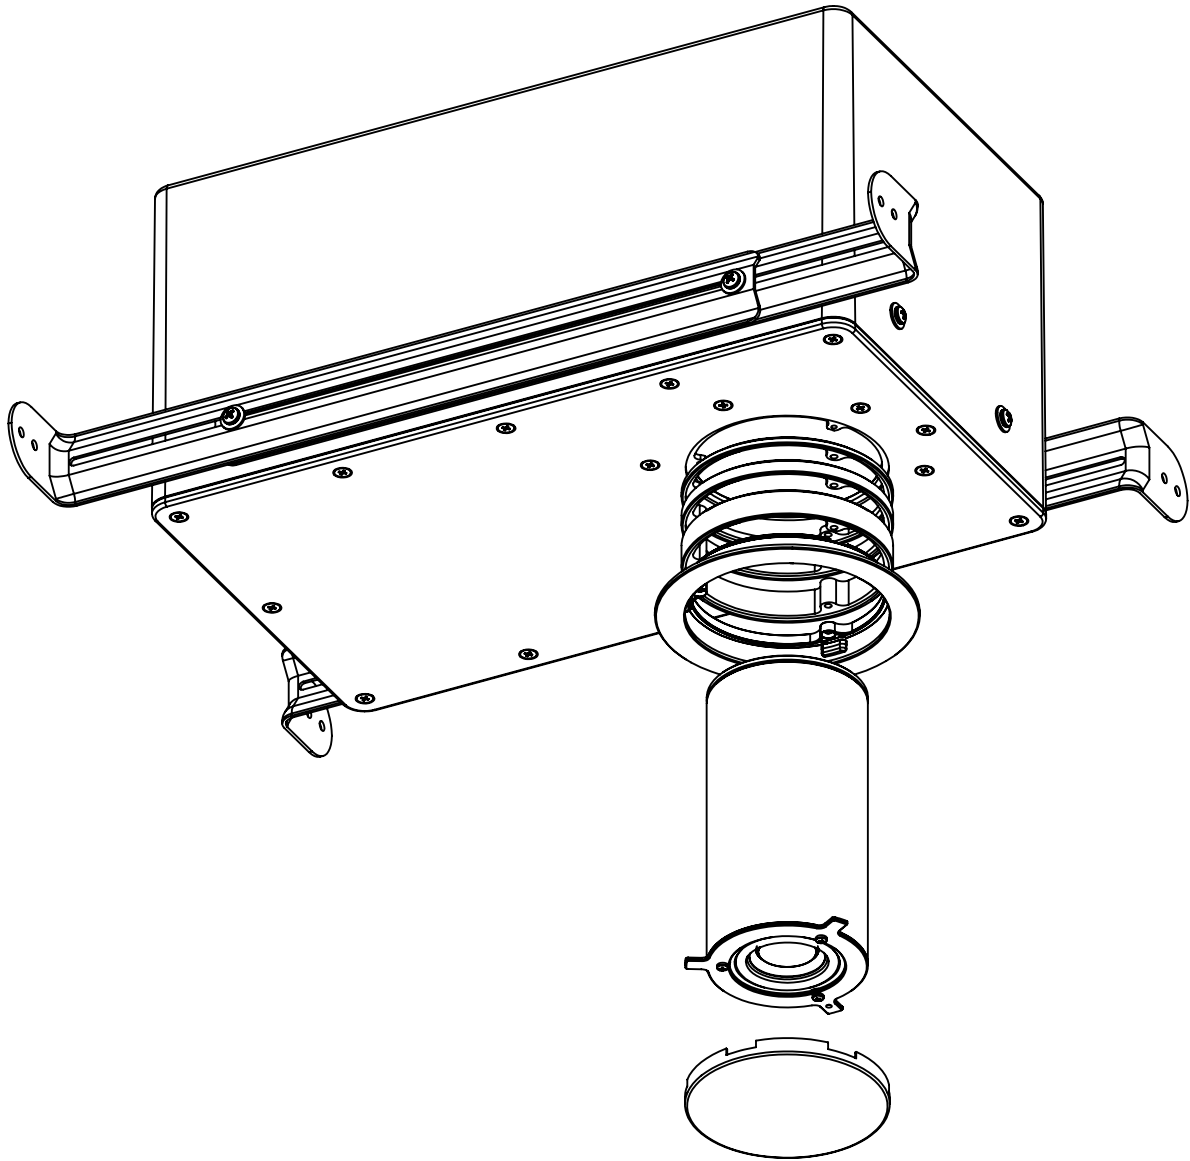

844-ORIGIN1 (674-4461)
www.originacoustics.com

MOS36 square trims

SCALE:1:2

Origin Acoustics
6975 S Decatur Blvd
Suite 140
Las Vegas, NV 89118

844-ORIGIN1 (674-4461)
www.originacoustics.com

MOS36 K

SCALE:1:5