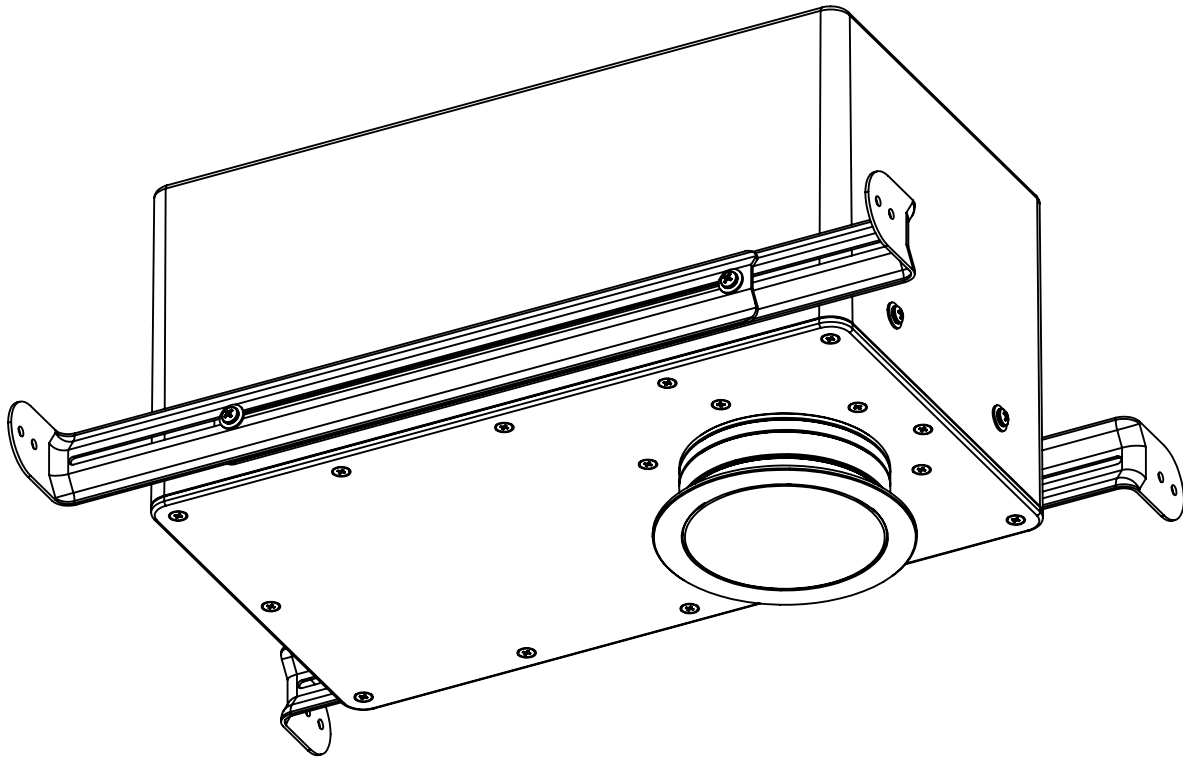

Origin Acoustics
6975 S Decatur Blvd
Suite 140
Las Vegas, NV 89118

844-ORIGIN1 (674-4461)
www.originacoustics.com

MOS36 K

SCALE:1:5