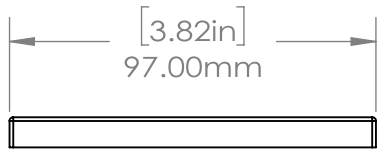

MOS36 round trims

SCALE:1:2

Origin Acoustics
6975 S Decatur Blvd
Suite 140
Las Vegas, NV 89118

844-ORIGIN1 (674-4461)
www.originacoustics.com

MOS36 spacers

SCALE:1:2

Origin Acoustics
6975 S Decatur Blvd
Suite 140
Las Vegas, NV 89118