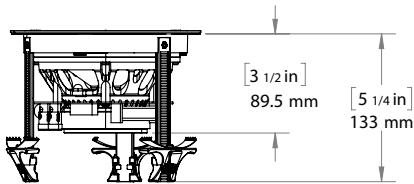

LINE DRAWINGS

D50-8