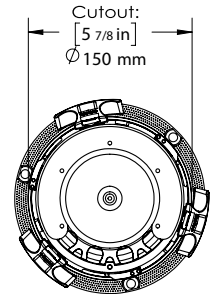

# 5" DIRECTOR SERIES

**SPECIFICATIONS**    **ALL 5" SERIES**

**Cutout Diameter**    5 7/8" (150mm)

**Speaker Diameter**    6 3/4" (172mm)

**Grille Diameter**    7 3/16" (182mm)

**Grille Depth**    3/16" (5mm)